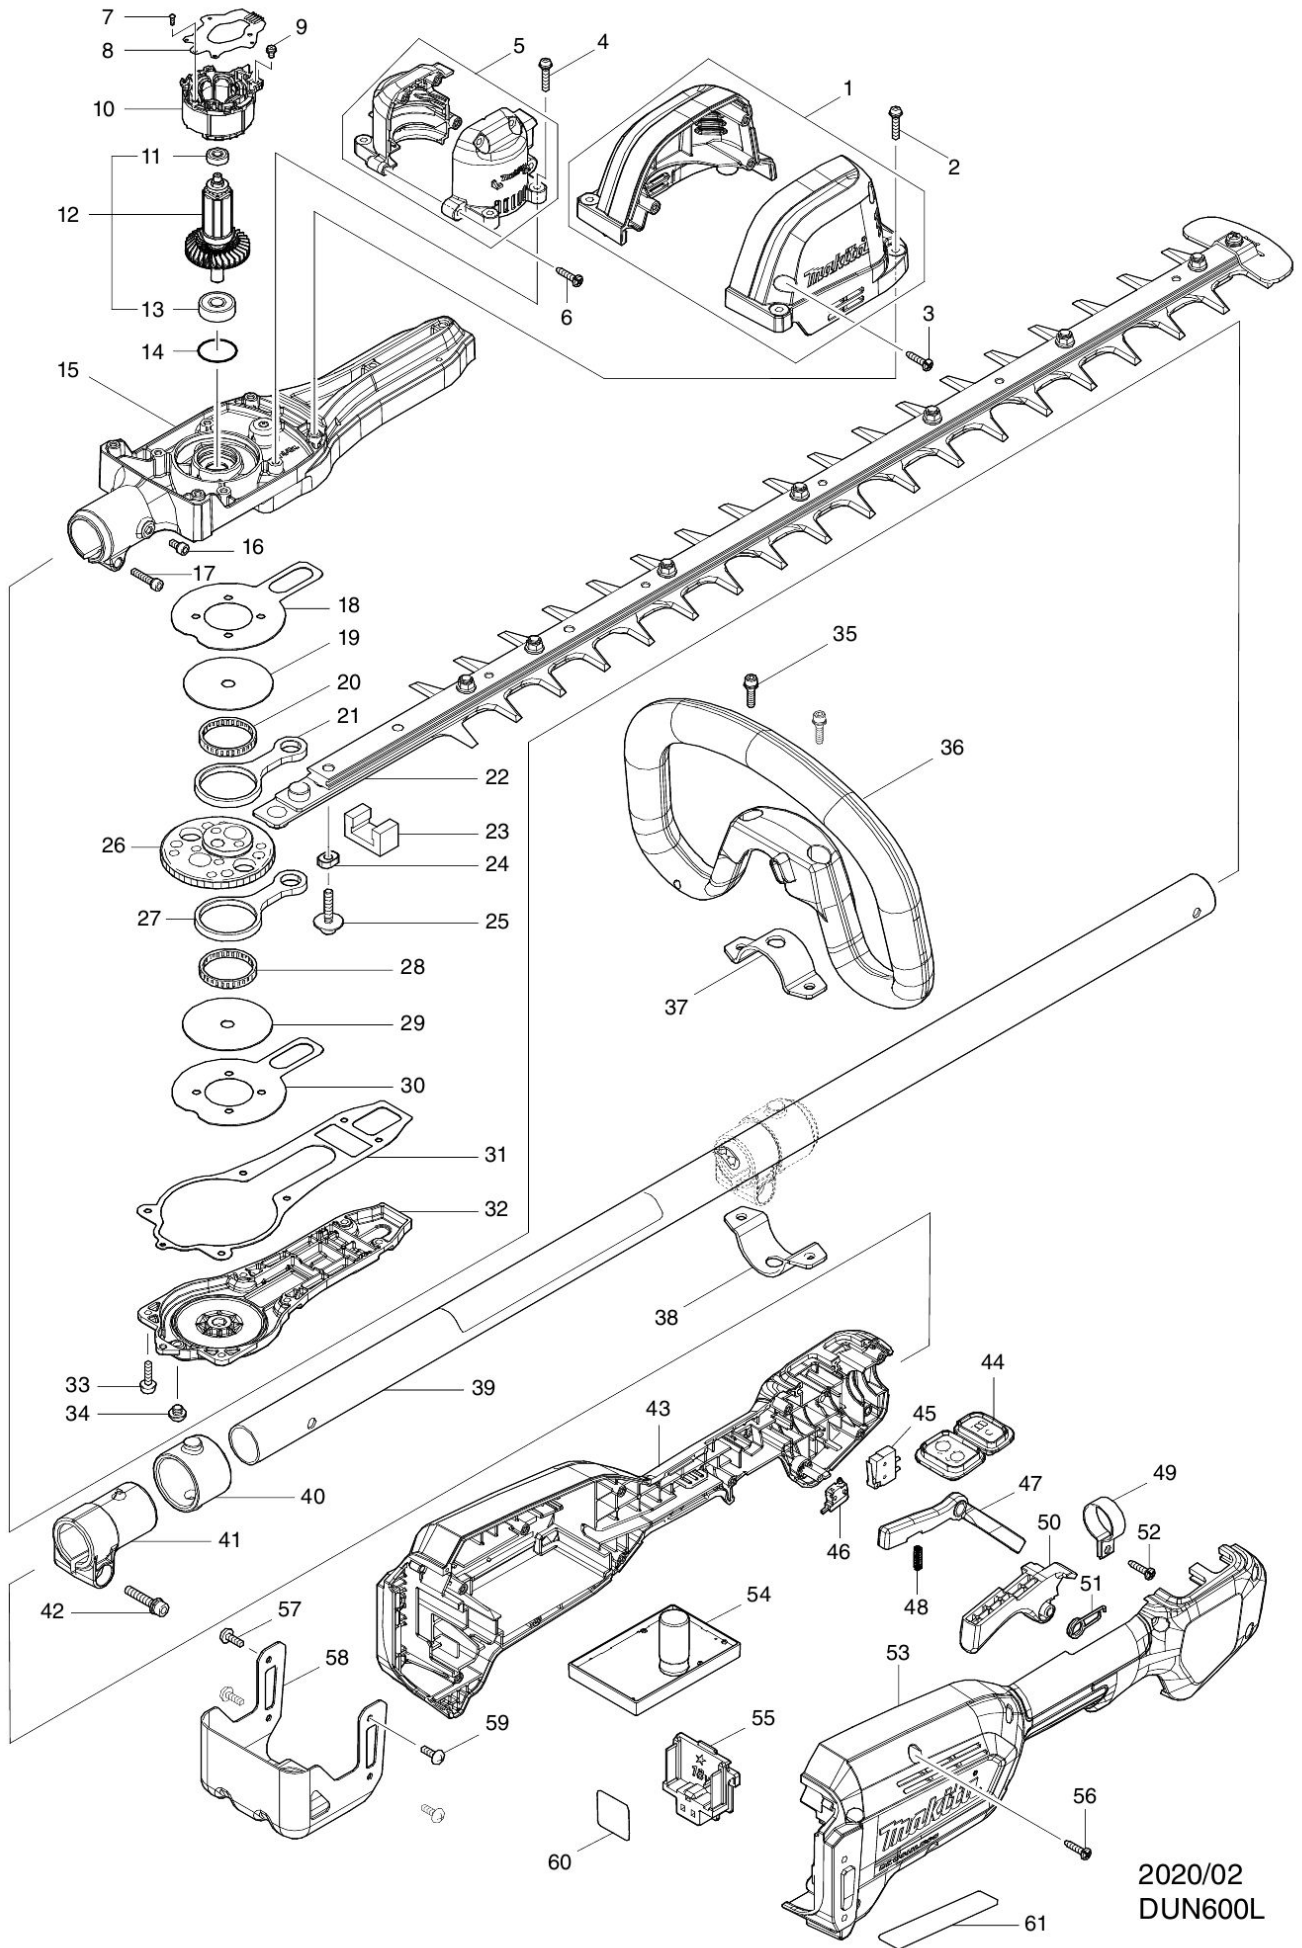

# Partdrawing for DUN600LZ - Stokheggenschaar

2020/02  
DUN600L

Nr.	Part nr.	Name
001	183N84-8	Motorhuiset DUN600L
002	911138-5	Schroef 4X20 A
003	266326-2	Tap Schroef 4X18mm P
004	911138-5	Schroef 4X20 A
005	183N83-0	Motorhuis DUN500W
006	266326-2	Tap Schroef 4X18mm P
007	266490-9	Parker Ck 2X6Mm DDF483 P
008	620B02-8	Toerenregelcircuit B DSL800
009	652069-6	Kruiskop Schroef M3X6
010	629352-6	Veld DUH501
011	211157-4	Kogellager 695ZZ A
012	519598-1	Anker DUN500W
013	210005-4	Kogellager 608Ddw A
014	213961-7	O-Ring 22 Hm111Cc
015	140R16-2	Tandwielhuis DUN600L
016	922211-6	Inbusbout M5X12
017	922241-7	Inbusbout M5X25Mm
018	347361-0	Frictieplaat DUH501
019	347661-8	Plaat DUN500W
020	212229-8	Naaldlager 315 DUH604S/754S
021	347662-6	Verbindingsbus DUH604S/754S
022	191C13-1	Messensset 600mm
022C10	197439-7	Stokheggenschaarvet 80 g
022C20	345205-8	Stootneus
022C30	911208-0	Kruiskopschroef M5X10 A
022C40	252311-1	Moer M5X8 DUH501
022C50	257439-0	Bus 5mm
022C60	253558-0	Sluistring 5 EN424MP
022C70	265181-9	Kruiskop Schroef M5X20Mm
023	443159-4	Afdichting Eh7500S
024	257439-0	Bus 5mm
025	265A89-3	Inbusbout M5x255mm DUN500W
026	226958-7	Tandwiel 68 DUN500W
027	347662-6	Verbindingsbus DUH604S/754S
028	212229-8	Naaldlager 315 DUH604S/754S
029	347661-8	Plaat DUN500W
030	347361-0	Frictieplaat DUH501
031	422568-0	Tandwielhuispakking DUN500W
032	319949-6	Tandwielhuiskap DUN500W
033	922128-3	Inbusbout M4X16
034	266559-9	Zeskant bout M6x4
035	922232-8	Inbusbout M5X20 A
036	457772-2	Beugelhandgreep Dux60
037	347113-9	Klembeugel 35, Boven
038	347114-7	Klembeugel 35, Onder
039	140R19-6	Pijp 24 DUN600L